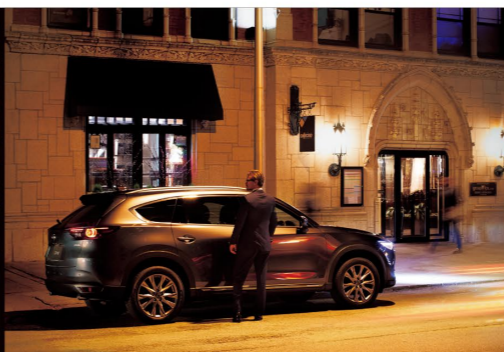

エンジン SKYACTIV-D 2.2
トランスミッション SKYACTIV-DRIVE
乗車定員 6人 or 7人
全長 4,900×全幅 1,840×全高 1,730 (mm)