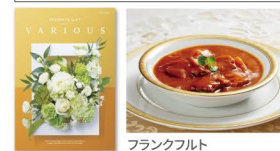

— 新世代ラージ商品群 第一弾 —
2列シートミッドサイズSUV

MAZDA CX-60 先行予約受付中

9月販売開始*

*2022年9月の販売開始はe-SKYACTIV D搭載モデルです。
その他モデルの販売開始は2022年12月を予定しています。

XD-HYBRID Premium Modern e-SKYACTIV D / 4WD / 8EC-AT / SLA-L1-0 車両本体価格(消費税込み)* ¥5,527,500

Body Color: ロジウムホワイトプレミアムメタリック(特別塗装色) ※写真掲載色ロジウムホワイトプレミアムメタリックは、特別塗装色のため上記価格には55,000円(消費税込み)が含まれています。

詳しくはこちら

直列6気筒縦置きプラットフォームを採用し、走りの愉しさを極めた
上質なドライビングエンターテインメントSUV

■ MAZDA CX-60 ENGINE TYPE ■

e-SKYACTIV PHEV
直列4気筒ガソリンエンジン+モーター
「大容量バッテリー+大型モーター」による力強い走りと環境性能を両立。

e-SKYACTIV D
直列6気筒ディーゼルエンジン+モーター
48Vマイルドハイブリッドシステム「M Hybrid Boost」を搭載。

SKYACTIV-D 3.3
直列6気筒ディーゼルエンジン
パワフルかつ俊敏な走りと優れた燃費性能を実現する、新開発エンジン。

SKYACTIV-G 2.5
直列4気筒ガソリンエンジン
軽快なパフォーマンスと優れた燃費性能を発揮。

■ BODY SIZE

全長：4,740mm
全幅：1,890mm
全高：1,685mm

最小
回転半径
5.4m

■ PRICE ZONE (単位:万円)

0 100 200 300 400 500 600 700 MAZDA CX-60は
車両本体価格2,992,000円からお買い求めいただけます。

OUTDOOR GOODSをGetしよう!

期間中、ご来店いただいた方には、その場でもちろんアウトドアグッズが当たるスピードくじに参加いただけます。

1等 各店1本
キャンパアウト
ポップアップテントフルクローズ

パッと広がるポップアップテントです。内側はシルバーコーティングで夏の日差しや紫外線を95%カットします。全開できるので着替えなどにも便利です。通気性と開放感を高めるメッシュをテント後面に装備しています。フロアの広さは約2.7畳。

2等 各店1本

キャンパアウト
V型ファイアグリル

キャンパアウトなどに最適なコンパクトグリルです。収納時は持ち運びしやすいランク型になります。

3等 各店3本

キャンパアウト レジャーシート

水や汚れに強い両面ポリエステル製のレジャーシート。アウトドアライフに大活躍します。

4等 各店5本

キャンパスCOB調光
ランタンライト 1個

レトロなフォルムに最先端の光源。明るいCOBの光を無段階に調光可能です。

5等 各店5本

2WAYハンディライト

置き/持ちの2通り使えるハンディライトです。

バンブーエコ
カトラリーセット

素材は天然竹で
お子様も安心です。

※商品は多数ご用意しておりますが数に限りがございます。品切れの際はご了承ください。

※抽選くじはお1組様1回となります。※色はお選びいただけません。※写真はイメージです。

“SUPER 感謝祭” 試乗または査定特典

期間中、ご試乗または査定いただいた方に下記のいずれかプレゼント

ひんやり
クールセット

涼感の得られるタオルと、メントール配合ハンドソープのセット。

※商品は多数ご用意しておりますが数に限りがございます。品切れの際はご了承ください。※色はお選びいただけません。※写真はイメージです。

ポータブル
ステンレスマグ
PRO 1個

※真空タイプではありません