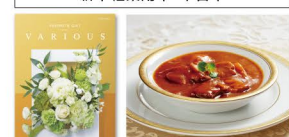

マルセイユ

新車軽乗用車・中古車