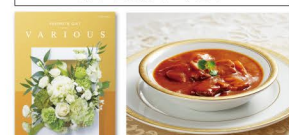

マルセイユ

新車軽乗用車・中古車

フランクフルト

お客様ご来場プレゼント

期間中、ご来店いただいたお子様に下記のいずれか1点プレゼント

※お子様一人にいずれか1点とさせていただきます。※商品は多数ご用意しておりますが数に限りがございます。品切れの際はご了承ください。※色はお選びいただけません。※写真はイメージです。

西四国マツダ

*掲載の価格は、消費税10%に基づく価格を表示しています。●車両本体価格にはバンク修理キット(一部車種には応急用スペアタイヤ)、およびタイヤ交換工具が含まれます。●掲載の価格には、消費税以外の税金、保険料、登録に伴う諸費用、リサイクル料金、オプション代は含まれておりません。精算時に別途お申し込みください。●掲載の写真と現車は一部異なる場合がございます。●掲載写真のボディカラーは、現車と異なる場合がございます。●PRICE_ZONEは車両本体価格を目安としています。また、消費税(10%)を含んでいます。価格帯にはオプションは含まれません。