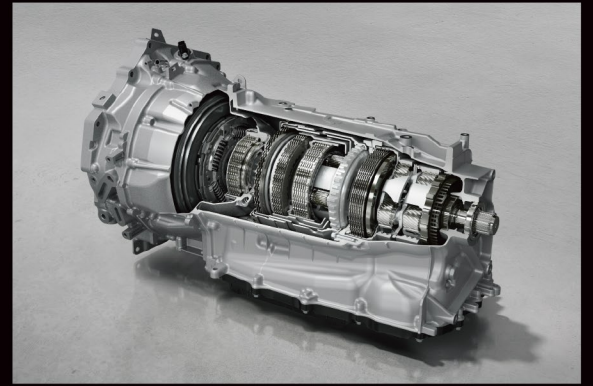

トルコンレス8速AT

多段化による滑らかで応答の良い変速とワイドレンジ化により、走りや環境性能を両立したトランスミッションです。日常のさまざまなシーンで思い通りの運転をお楽しみください。

Interior — 触れるものすべてに上質を感じていただけるような、洗練を極めた空間

Premium Modern

Premium Sports

Exclusive Modern

Exclusive Sports

Driving — ドライブをより快適により安心して楽しむための装備

より安全な運転へと導く 自動ドライビングポジションガイド

ドライバーが入力した身長情報に加え、カメラで目の位置を測定、ドライバーの体格を認識し、シートと電動ステアリング、電動テレスコピック、アクティブ・ドライビング・ディスプレイ、アウトミラーの角度など、適切なドライビングポジションにクルマが自動で調整します。

電動パノラマサンルーフ

開放的な世界と明るさを実現する大型のパノラマサンルーフ。後席乗員の視界範囲まで視野・明かり範囲を従来の電動スライドガラスサンルーフ(チルトアップ機構付)よりも拡大しており、ドライバーだけでなくすべての乗員に走る喜びや楽しさを提供します。

2.5Lの4気筒ガソリンエンジン、3.3Lの直列6気筒ディーゼルエンジン、ディーゼルハイブリッド、PHEVと4種のパワートレインをご用意しております。
アクティブ志向のベースグレードから上質な雰囲気のハイグレードまで、あなたのライフスタイルに合った1台がきっと見つかります!

MAZDA CX-60 Price zone

SKYACTIV-G 2.5*

直列4気筒 2.5L ガソリンエンジン

車両本体価格(消費税別) ¥2,992,000から
25S Package SKYACTIV-G 2.5 / 8速AT / 2WD (FR)

SKYACTIV-D 3.3*

直列6気筒 3.3L ディーゼルエンジン

車両本体価格(消費税別) ¥3,239,500から
XD SKYACTIV-D 3.3 / 8速AT / 2WD (FR)

e-SKYACTIV D

直列6気筒 3.3L ディーゼルエンジン
+ 48ボルト マイルドハイブリッドモデル

e-SKYACTIV PHEV*

直列4気筒 2.5L ディーゼルエンジン
+ プラグインハイブリッドモデル

車両本体価格(消費税別) ¥5,390,000から
PHEV S Package e-SKYACTIV PHEV / 8速AT / 4WD

※2022年9月の販売開始はe-SKYACTIV D搭載モデルです。その他モデルの販売開始は2022年12月を予定しています。