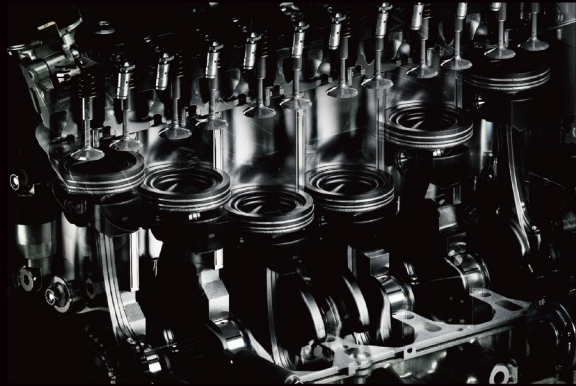

MAZDA CX-60 新開発技術

大きなボディを大きな力で操るスポーツカーのような「運転する楽しさ」をご体感いただけます。

3.3L 直列6気筒ディーゼルエンジン×マイルドハイブリッド

パワフルでありながら優れた燃費性能を兼ね備えた3.3Lのディーゼルエンジンに、48Vマイルドハイブリッドシステムを採用。アクセルを踏んだ瞬間から感じられる「人馬一体」の走りの進化をご体感ください。