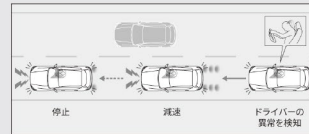

▶ ドライバー異常時対応システム

気を失うなどドライバーの体調急変による異常を感知すると、クルマを自動で減速・停止させ、事故回避や被害を軽減に寄与します。

標準装備	メーカーオプション
• PHEV + XD-HYBRID	• 25S S Package
• 25S L Package + XD L Package	• XD S Package
• XD Exclusive Mode + 25S Exclusive Mode	

2. ※機能には限界がありますので過信せず、安全運転を心がけてください。

新開発パワーユニット

マツダ初のディーゼルハイブリッド・プラグインハイブリッドをラインナップ

▶ e-SKYACTIV D ディーゼルハイブリッド

直列6気筒 3.3L ディーゼルエンジン + モーター + バッテリー

減速エネルギーを電力として蓄え、発進時のモーターアシストにより、環境性能も向上。

▶ SKYACTIV-D 3.3*

直列6気筒 3.3L ディーゼルエンジン

力強い走りと優れた燃費性能を実現する新開発直列6気筒ディーゼルエンジン。

▶ e-SKYACTIV PHEV プラグインハイブリッド*

直列4気筒 2.5L ガソリンエンジン + 大型モーター + 大容量バッテリー

日常の様々なシーンをモーターだけで走行。自宅での普通充電や外出先でも急速充電が可能。

SKYACTIV-G 2.5*

直列4気筒 2.5L ガソリンエンジン

追い越しや発進時などのパフォーマンスと気持ちのいい走りを実現。

CX-60 (25S S package 2WD (FR) ガソリン車*) は 車両本体価格の一割(税込) ¥2,992,000から

※2022年9月の販売開始はe-SKYACTIV D搭載モデルです。 ※その他モデルの販売開始は2022年12月を予定しています。

*記載の価格は、西四国マツダの価格の一例です。価格は各社が独自に定めておりますので、詳しくは各販売会社へお問い合わせください。

MAZDA CX-60 体感試乗会 10.1 sat. 2 sun. → 週末はお近くのマツダ販売店へ