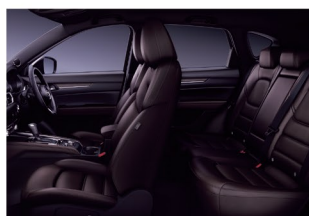

新しいボディカラーを採用し、さらに魅力を増したCX-5 登場

Body color ロジウムホワイトプレミアムメタリック

XD Exclusive Mode [クリーンディーゼルエンジン]

車両本体価格(消費税込) **¥3,994,100** SKYACTIV D 2.2/6速AT/2WD [GN2-G1-0]
※ロジウムホワイトプレミアムメタリックは特別塗装色のため、55,000円(税込)高。上記価格に含まれています。

マツダスカイブランご利用で 月々のお支払い **19,000円**

車両本体価格(税込) 3,994,100円	頭金 794,100円	立替支払元金 3,200,000円
月々お支払分 19,000円×29回	ボーナス月お支払分 116,238円×6回	最終回1回前お支払分 18,984円
最終回(残価)お支払分 2,178,000円	分割支払金合計額 3,445,412円	お支払総額 4,239,512円

※当社の新車代替または車両返却で最終回は0円。使用状態が規定範囲外の場合には負担金が発生します。

残価率
60%

CX-5は ¥2,766,500 ~ ※20S Smart Edition 2WD (FF)