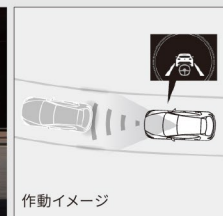

西四国マツダ MAZDA CX-5 発表展示会開催

11.12 sat. 13 sun.

新しいボディカラーを採用し、さらに魅力を増したCX-5 登場

Body color ロジウムホワイトプレミアムメタリック

XD Exclusive Mode [クリーンディーゼルエンジン]

車両本体価格(消費税込) **¥3,994,100** SKYACTIV D 2.2/6速AT/2WD [GN2-G1-0]
※ロジウムホワイトプレミアムメタリックは特別塗装色のため、55,000円(税込)高。上記価格に含まれています。

マツダスカイブランご利用で 月々のお支払い **19,000円**

車両本体価格(税込) 3,994,100円	頭金 794,100円	立替支払元金 3,200,000円
月々お支払分 19,000円×29回	ボーナス月お支払分 116,238円×6回	最終回1回前お支払分 18,984円
最終回(残価)お支払分 2,178,000円	分割支払金合計額 3,445,412円	お支払総額 4,239,512円

※当社の新車代替または車両返却で最終回は0円。使用状態が規定範囲外の場合には負担金が発生します。

残価率
60%

CX-5は ¥2,766,500 ~ ※20S Smart Edition 2WD (FF)

MAZDA CX-5 Lineup

運転を楽しむスポーツスタイル
Sports Appearance

XD Sports Appearance [クリーンディーゼルエンジン]

車両本体価格(消費税込) **¥3,746,600**
SKYACTIV-D 2.2/6速AT/2WD [GM2-F1-0]
※ソウルレッドクリスタルメタリックは特別塗装色のため、77,000円(税込)高。上記価格に含まれています。

自然に親しみ、存分に楽しむ。4WD専用のタフギア
Field Journey

20S Field Journey [ガソリンエンジン] **4WD限定**

車両本体価格(消費税込) **¥3,267,000**
SKYACTIV-G 2.0/6速AT/4WD [GCC-C1-0]

美しさの中に、強さと情熱を表現したモデル
Black Tone Edition

20S Black Tone Edition [ガソリンエンジン]

車両本体価格(消費税込) **¥3,074,500**
SKYACTIV-G 2.0/6速AT/2WD [GC4-D1-0]

MAZDA CX-5 Good Points

新色 ロジウムホワイトプレミアムメタリック

MAZDA CX-60から導入したボディカラー「ロジウムホワイトプレミアムメタリック」を新採用。マツダ独自の塗装技術「匠塗TAKUMINURI」により、雑味のないピュアな白さと、粒子のきめが細かく、面による陰影表現を際立たせる金属質感を両立した特別塗装色です。

クルージング&トラフィック・サポート

先行車との車間距離を一定に保つ追従走行に加え、車線を検知している時はステアリングアシスト機能が車線に沿った走行をアシスト。車線を検知していない時は、先行車の走行軌跡に沿った走行をアシストします。

※Sport Appearance, Exclusive Modeに標準装備。L Package, PROACTIVE, Field Journey, Black Tone Editionにメーカーオプション。

作動イメージ

Mi-Drive (オフロードモード付)

新世代のドライブモードセレクション。フィールドジャーニーでは、ノーマル/スポーツ/オフロードの3つのモードから切り替えられ、走行環境の変化に応じて、瞬時に最適なモードを選択可能です。

※スポーツモードは、ガソリンエンジンモデルのみに設定されます。

より使いやすく、広がったラゲッジルーム