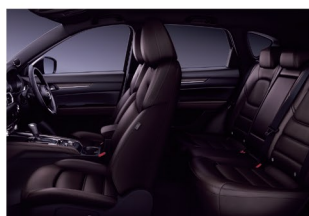

新しいボディカラーを採用し、さらに魅力を増したCX-5 登場

Body color ロジウムホワイトプレミアムメタリック

XD Exclusive Mode [クリーンディーゼルエンジン]

車両本体価格(消費税込) **¥3,994,100** SKYACTIV D 2.2/6速AT/2WD [GN2-G1-0]
※ロジウムホワイトプレミアムメタリックは特別塗装色のため、55,000円(税込)高。上記価格に含まれています。

マツダスカイブランご利用で 月々のお支払い **19,000円**

車両本体価格(税込) 3,994,100円 頭金 794,100円 立替支払元金 3,200,000円
月々お支払分 19,000円×29回 ボーナス月お支払分 116,238円×6回 最終回1回前お支払分 18,984円
最終回(残価)お支払分 2,178,000円 分割支払金合計額 3,445,412円 お支払総額 4,239,512円
当社での新車代替または車両返却で最終回は0円。使用状態が規定範囲外の場合には負担金が発生します。

残価率
60%

CX-5は ¥2,766,500 ~ ※20S Smart Edition 2WD (FF)