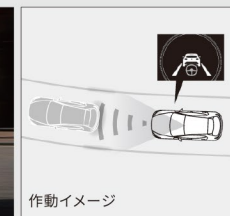

西四国マツダ MAZDA CX-5 発表展示会開催

11.19 sat. 20 sun.

新しいボディカラーを採用し、さらに魅力を増したCX-5 登場

Body color ロジウムホワイトプレミアムメタリック

XD Exclusive Mode [クリーンディーゼルエンジン]

車両本体価格(消費税込) **¥3,994,100** SKYACTIV D 2.2/6速AT/2WD [GN2-G1-0]
※ロジウムホワイトプレミアムメタリックは特別塗装色のため、55,000円(税込)高。上記価格に含まれています。

マツダスカイブランご利用で 月々のお支払い **19,000円**

車両本体価格(税込) 3,994,100円 頭金 794,100円 立替支払元金 3,200,000円
月々お支払分 19,000円×29回 ボーナス月お支払分 116,238円×6回 最終回1回前お支払分 18,984円
最終回(残価)お支払分 2,178,000円 分割支払金合計額 3,445,412円 お支払総額 4,239,512円
当社での新車代替または車両返却で最終回は0円。使用状態が規定範囲外の場合には負担金が発生します。

残価率
60%

CX-5は ¥2,766,500 ~ ※20S Smart Edition 2WD (FF)

MAZDA CX-5 Lineup

運転を楽しむスポーツスタイル
Sports Appearance

Body color ソウルレッドクリスタルメタリック

XD Sports Appearance [クリーンディーゼルエンジン]

車両本体価格(消費税込) **¥3,746,600**

SKYACTIV-D 2.2/6速AT/2WD [GM2-F1-0]
※ソウルレッドクリスタルメタリックは特別塗装色のため、77,000円(税込)高。上記価格に含まれています。

自然に親しみ、存分に楽しむ。4WD専用のタフギア
Field Journey

Body color ジルコンサンドメタリック

20S Field Journey [ガソリンエンジン] **4WD限定**

車両本体価格(消費税込) **¥3,267,000**

SKYACTIV-G 2.0/6速AT/4WD [GCC-C1-0]

美しさの中に、強さや情熱を表現したモデル
Black Tone Edition

Body color ボリメタルグレーメタリック

20S Black Tone Edition [ガソリンエンジン]

車両本体価格(消費税込) **¥3,074,500**

SKYACTIV-G 2.0/6速AT/2WD [GC4-D1-0]

MAZDA CX-5 Good Points

新色 ロジウムホワイトプレミアムメタリック

MAZDA CX-60から導入したボディカラー「ロジウムホワイトプレミアムメタリック」を新採用。マツダ独自の塗装技術「匠塗TAKUMINURI」により、雑味のないピュアな白さと、粒子のきめが細かく、面による陰影表現を際立たせる金属質感を両立した特別塗装色です。

クルージング&トラフィック・サポート

先行車との車間距離を一定に保つ追従走行に加え、車線を検知している時はステアリングアシスト機能が車線に沿った走行をアシスト。車線を検知していない時は、先行車の走行軌跡に沿った走行をアシストします。

※Sport Appearance, Exclusive Modeに標準装備。L Package, PROACTIVE, Field Journey, Black Tone Editionにメーカーオプション。

作動イメージ

Mi-Drive (オフロードモード付)

新世代のドライブモードセレクション。フィールドジャーニーでは、ノーマル/スポーツ/オフロードの3つのモードから切り替えられ、走行環境の変化に応じて、瞬時に最適なモードを選択可能です。