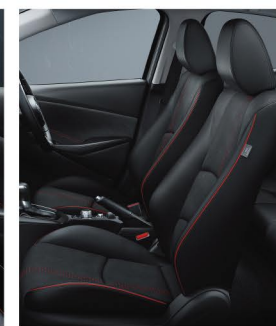

Photo: 15 BD
Body Color: [新色] エアストリームブルーメタリック(ルーフはボディカラー同色)

スポーツマインド派へ XD SPORT+

Photo: XD SPORT+
Body Color: [新色] エアグレイメタリック(ルーフはブラック(フィルム))

15 BD [1.5L ガソリンエンジン搭載モデル]
SKYACTIV-G 1.5 / 2WD / 6EC-AT / LB8-E1-0 (ルーフ:ボディカラー同色)
車両本体価格(消費税込み)* ¥1,647,800

ルーフは下記3タイプから選べます。フィルムタイプは、ホワイト、ブラック共に55,000円(消費税込み)高となります。

ボディカラー同色 ホワイト(フィルム) ブラック(フィルム)

XD SPORT+ [1.5L ディーゼルエンジン搭載モデル]
SKYACTIV-D 1.5 / 2WD / 6EC-AT / LG6-FB-0
車両本体価格(消費税込み)* ¥2,321,000

XD SPORT+の特徴

フロントグリル(メッシュ) 専用アルミホイール スムースレザーシート