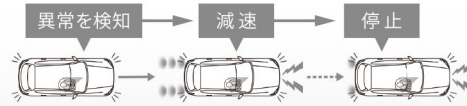

CX-60は、車両本体価格(消費税込) **¥2,992,000**から(25S S Package 8AT 2WD)

ドライバー異常時対応システム

運転中に急病などで運転の継続が困難になった場合にクルマを自動で減速・停止させることで、事故の回避や被害の軽減に寄与するシステムです。

標準装備:25S/XD L Package、25S/XD Exclusive Mode、XD-HYBRID、PHEV メーカーオプション:25S/XD S Package