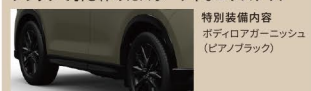

ブラックで引き締めたスポーティなエクステリア

特別装備内容
ボディリアガーニッシュ(ピアノブラック)

- ブラックルーフィニング
- フロント&リアバンパーガーニッシュ/クラッシング塗装(ピアノブラック)
- オーバーヘッドコンソールLEDダウンライト ほか

【特別仕様車】
20S Retro Sports Edition (ガソリンエンジン)
車両本体価格(消費税込) **¥3,426,500**

マツダスカイブラン
特別価格
2.99%
実質年率

マツダスカイプランご利用で
【分割手数料率2.99%(実質年率)】
月々22,000円

お支払い例 3年プラン
【3年型・37回払い・1,000kmタイプ】

SKYACTIV-G 2.0 / 6速AT / 2WD [CVT-C1-0]

MAZDA CX-5は