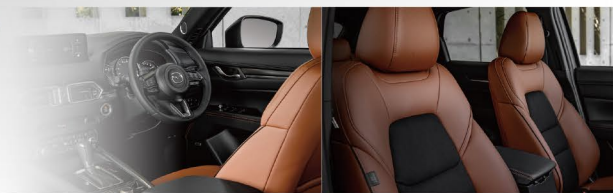

スポーティな世界観を引きだすつつも、レトロなカスタムカーのようなインテリア

特別仕様車 20S Retro Sports Edition (ガソリンエンジン)

車両本体価格 (消費税込) **¥3,426,500** SKYACTIV-G 2.0 / 6速AT / 2WD [GV1-C1-0]

CX-5は 車両本体価格 (消費税込) **¥2,909,500** から ※20S Smart Edition 2WD (ガソリンエンジン)