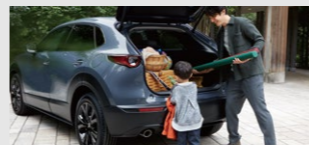

**MAZDA CX-30**

自由に走り出せる、ジャストサイズのSUV。

Body Color:プラチナフォーツメタリック

コンパクトながら後席も十分な室内空間を備えたジャストサイズSUV。

開口部が広く幅広いシーンで使いやすいラゲッジルームに、フラットな空間にアレンジ可能なリアシートを装備しています。また、立体駐車場にも対応する、街中でも扱いやすいボディサイズです。

ハイブリッド 20S Proactive Touring Selection