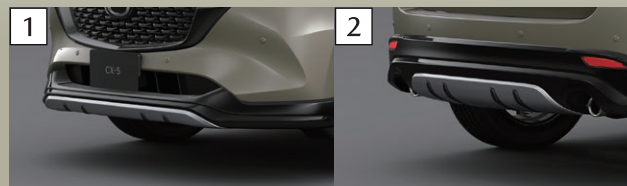

Body color : ジルコンサンドメタリック

特別装備 シグネチャースタイル

- 1 フロントアンダーガーニッシュ
本体価格 103,400円 (消費税込)
- 2 リアアンダーガーニッシュ
本体価格 101,200円 (消費税込)

バックブライマー 本体価格 629円 (消費税込)

CX-5 “西四国マツダオリジナル シグネチャースタイル”

ベース車 20S Retro Sports Edition SKYACTIV-G 2.0/6速AT/2WD [GV1-C1-0]