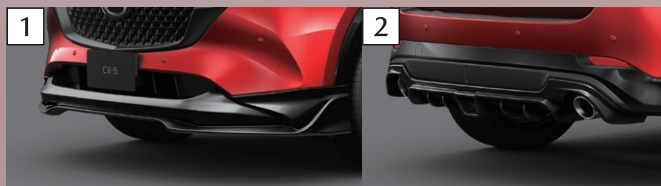

MAZDA CX-5 スポーティスタイル 特別価格で登場

AutoExe エアロスペシャル A New Driving Sensation

量産車の枠を超えた際立つスポーツ感覚へ

Body color : ソウルレッドクリスタルメタリック

特別装備 オートエクゼ スポイラー

- 1 フロントアンダースポイラー
本体価格 90,200円 (消費税込)
- 2 リアアンダースポイラー
本体価格 82,500円 (消費税込)

CX-5 “西四国マツダオリジナル オートエクゼ エアロスペシャル”

ベース車 25S Sports Appearance SKYACTIV-G 2.5/6速AT/2WD [GS1-E1-0]

車両本体価格 3,658,600円 (消費税込) + 特別装備価格 172,700円 (消費税込)

合計価格 3,831,300円のところ (消費税込)

特別価格 **3,658,600円** (消費税込) **172,700円** お得