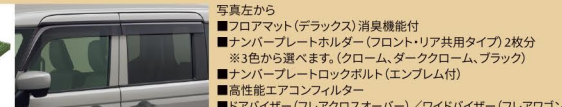

1. 写真左から
2. ■フロアマット(デラックス) 消臭機能付
   - ■ナパブルーシートホルダー(フロント・リア共用タイプ) 2枚分 ※3色から選べます。(クローム、ダーククローム、ブラック)
   - ■ナパブルーシートロックホルダー(エンブレム付)
   - ■高性能エアコンフィルター
   - ■ドアバイザー(フレアクロスオーバー)/ワイドバイザー(フレアワゴン)